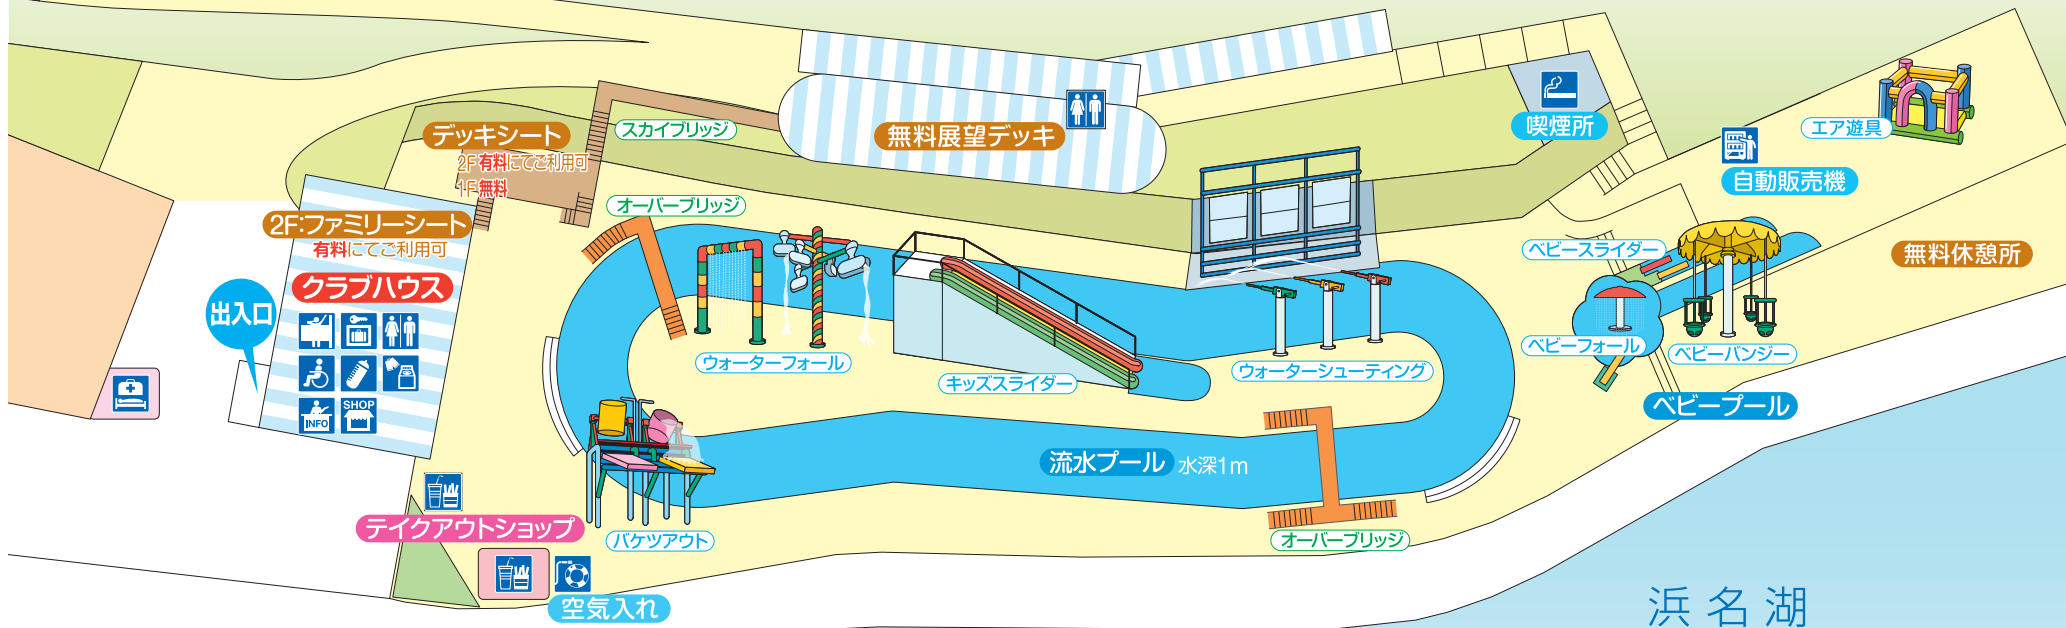

パルプール

ご案内図

- 更衣室
- コインロッカー
- トイレ
- ベビーコーナー
- 脱水機
- インフォメーション
- 売店
- テイクアウトショップ
- 自動販売機
- 空気入れ
- 救護室
- 喫煙所

※パルプールエリア内は禁煙です。喫煙所をご利用ください。